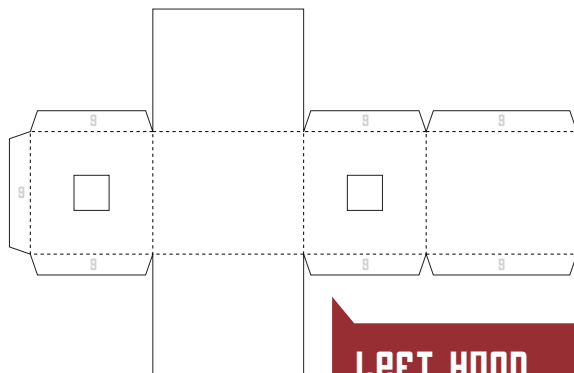

HEAD (TETE)

RIGHT HAND
(MAIN DROITE)

LEFT HAND
(MAIN GAUCHE)

- : CUT (СФУРЕЯ)
- - - : FOLD (ПЛИЕР)
- 9 : GLUE (СФЛЕР)

CUTTER