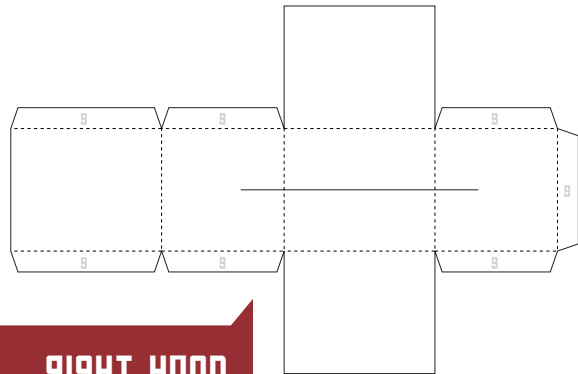

HEAD (TETE)

RIGHT HAND
(MAIN DROITE)

LEFT HAND
(MAIN GAUCHE)

- : CUT (СФУРЕЯ)
- - - : FOLD (ПЛИЕР)
- 9 : GLUE (СФЛЕР)

CUTTER