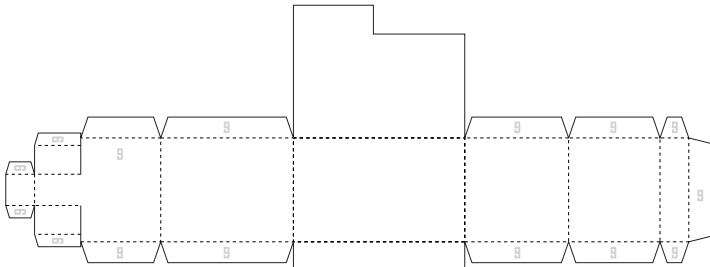

HEAD (TETE)

RIGHT HAND
(MAIN DROITE)

LEFT HAND
(MAIN GAUCHE)

- : CUT (СФУРЕЯ)
- - - : FOLD (ПЛИЕР)
- 9 : GLUE (СФЛЕР)

CUTTER